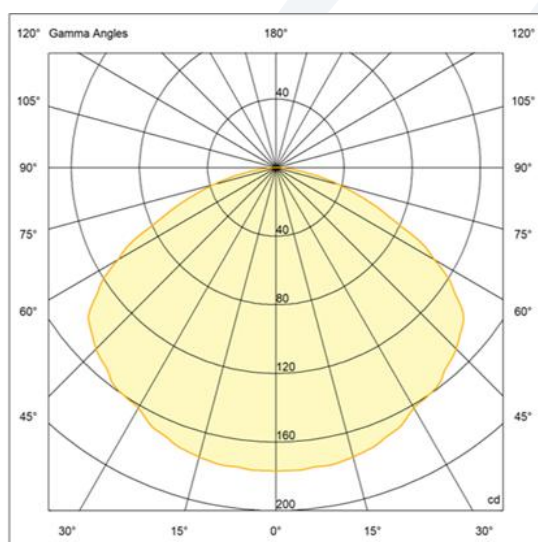

EVOLIGHT[®]
ILUMINAÇÃO

LINHA DECORATIVA

PENDENTE DECOR | 100034-PBB40

DESCRIÇÃO:

- Pendente decorativo para lâmpada bulbo.
- Corpo fabricado em alumínio.
- Montado com soquete base E27.
- Acabamento com pintura microtextura na cor branco.

FOTOMETRIA:

CARACTERÍSTICAS DE FUNCIONAMENTO:

CÓDIGO	100034-PBB40
FONTE DE LUZ	LAMP BULBO
POTÊNCIA	9W
FLUXO LED	850lm
FLUXO LUMINÁRIA*	850lm
TEMP DE COR	850K
TENSÃO	100-240v
VIDA ÚTIL (HORAS)	25.000 (55°C)
IRC	>90
FATOR DE POTÊNCIA	>0.70
ÂNGULO DE ABERTURA	120°
GRAU DE PROTEÇÃO	IP20

*Fluxo considerando as perdas óticas.

GARANTIA: 1 ano

APLICAÇÃO: Área INTERNA

DIMENSÕES: